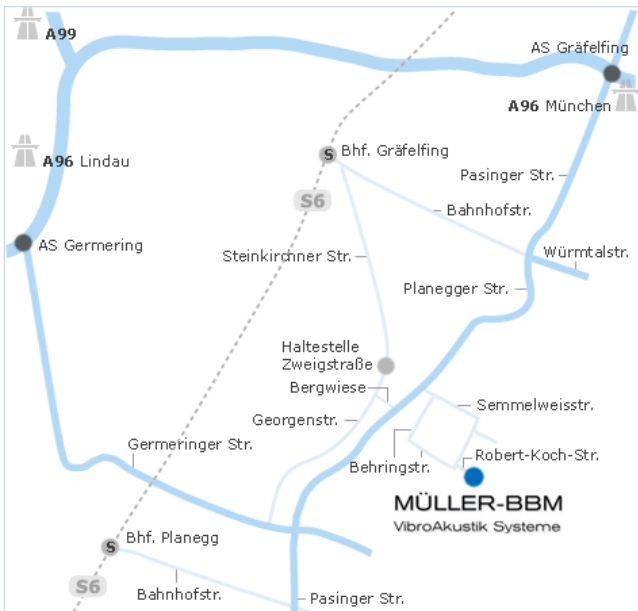

SO FINDEN SIE ZU UNS:

82152 Planegg, Robert-Koch-Straße 13

MIT DEM AUTO

- aus Richtung Stuttgart:

Wechseln Sie am Autobahnkreuz München-West von der A8 auf die A99 Richtung Lindau. Folgen Sie der A99 bis zum Autobahndreieck A96/A99 und wechseln dort auf die A96 Richtung München.*¹⁾

- aus Richtung Nürnberg:

Wechseln Sie am Autobahnkreuz Neufahrn von der A9 auf die A92 Richtung München. Folgen Sie der A92 bis zum Autobahndreieck München-Feldmoching und wechseln Sie dort auf die A99 Richtung Stuttgart / Lindau. Folgen Sie der A99 nach dem Allacher Tunnel weiter in Richtung Lindau bis zum Autobahndreieck A96/A99 und wechseln dort auf die A96 Richtung München.*¹⁾

- aus Richtung Flughafen / Deggendorf:

Fahren Sie auf der A92 Richtung München bis zum Autobahndreieck München-Feldmoching und wechseln Sie dort auf die A99 Richtung Stuttgart / Lindau. Weiter wie aus Richtung Nürnberg beschrieben.

- aus Richtung Salzburg:

Wechseln Sie am Autobahnkreuz München-Süd von der A8 auf die A995 in Richtung Lindau / Garmisch-Partenkirchen / München-Giesing. Folgen Sie der A995 bis zur Anschlussstelle München-Giesing und fahren Sie weiter auf der Tegernseer Landstraße (B13). Verlassen Sie die B13 und fahren weiter geradeaus auf den Mittleren Ring (B2R). Folgen Sie dem Straßenverlauf der B2R bis zur Autobahnauffahrt München-Sendling zur A96 in Richtung Lindau.*¹⁾